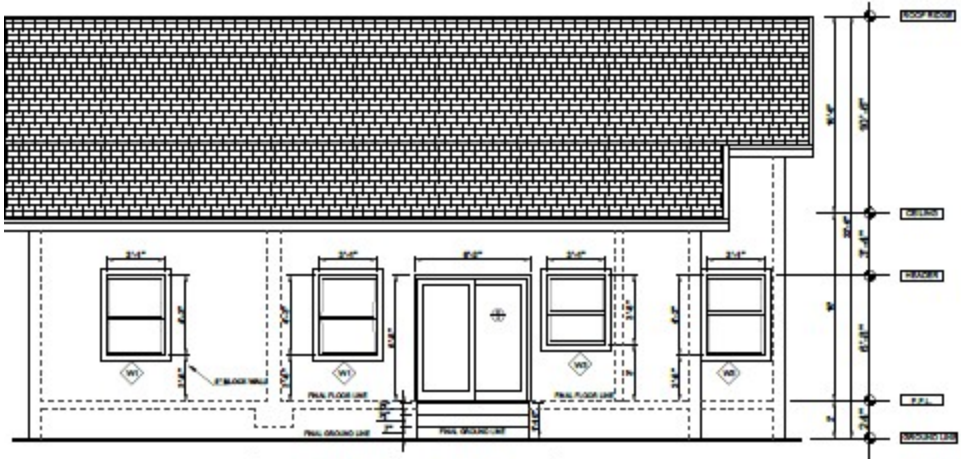

1 FRONT ELEVATION  
SCALE: 1/4"=1'-0"

2 RIGHT ELEVATION  
SCALE: 1/4"=1'-0"

3 REAR ELEVATION  
SCALE: 1/4"=1'-0"

4 LEFT ELEVATION  
SCALE: 1/4"=1'-0"